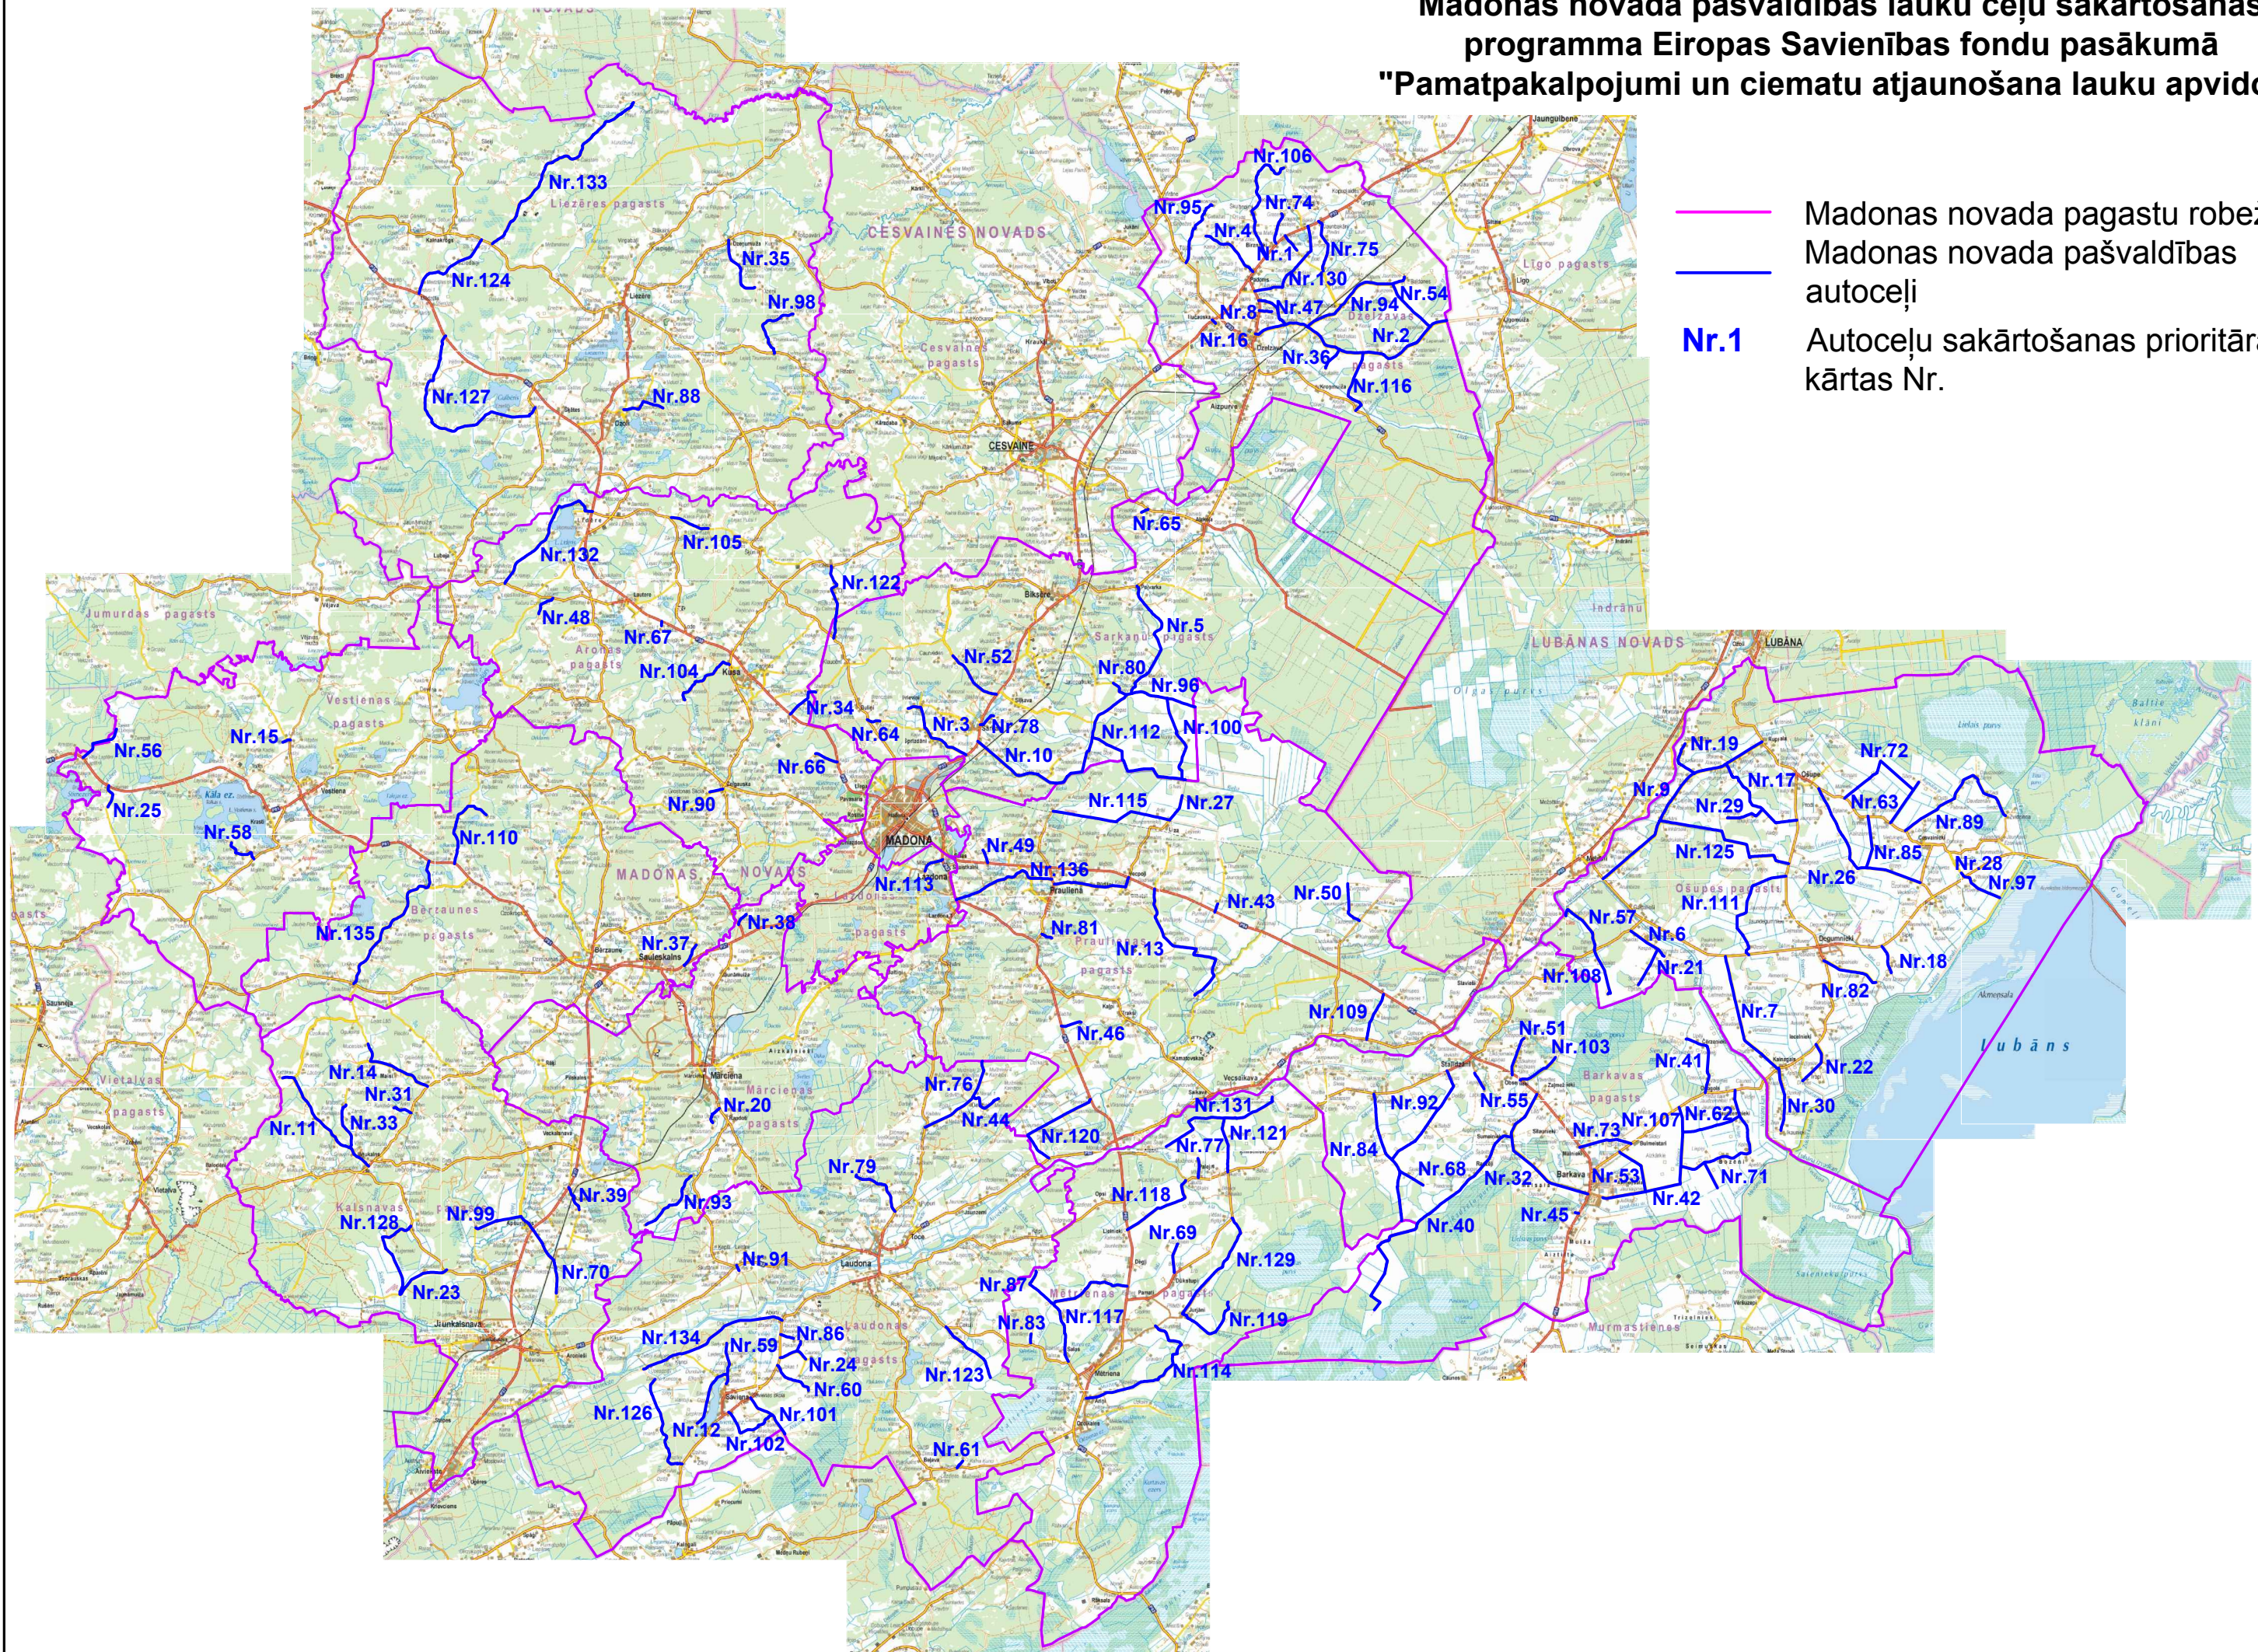

Madonas novada pašvaldības lauku ceļu sakārtošanas programma Eiropas Savienības fondu pasākumā "Pamatpakalpojumi un ciematu atjaunošana lauku apvidos"

- Madonas novada pagastu robežas
- Madonas novada pašvaldības autoceļi
- Nr.1** Autoceļu sakārtošanas prioritārais kārtas Nr.