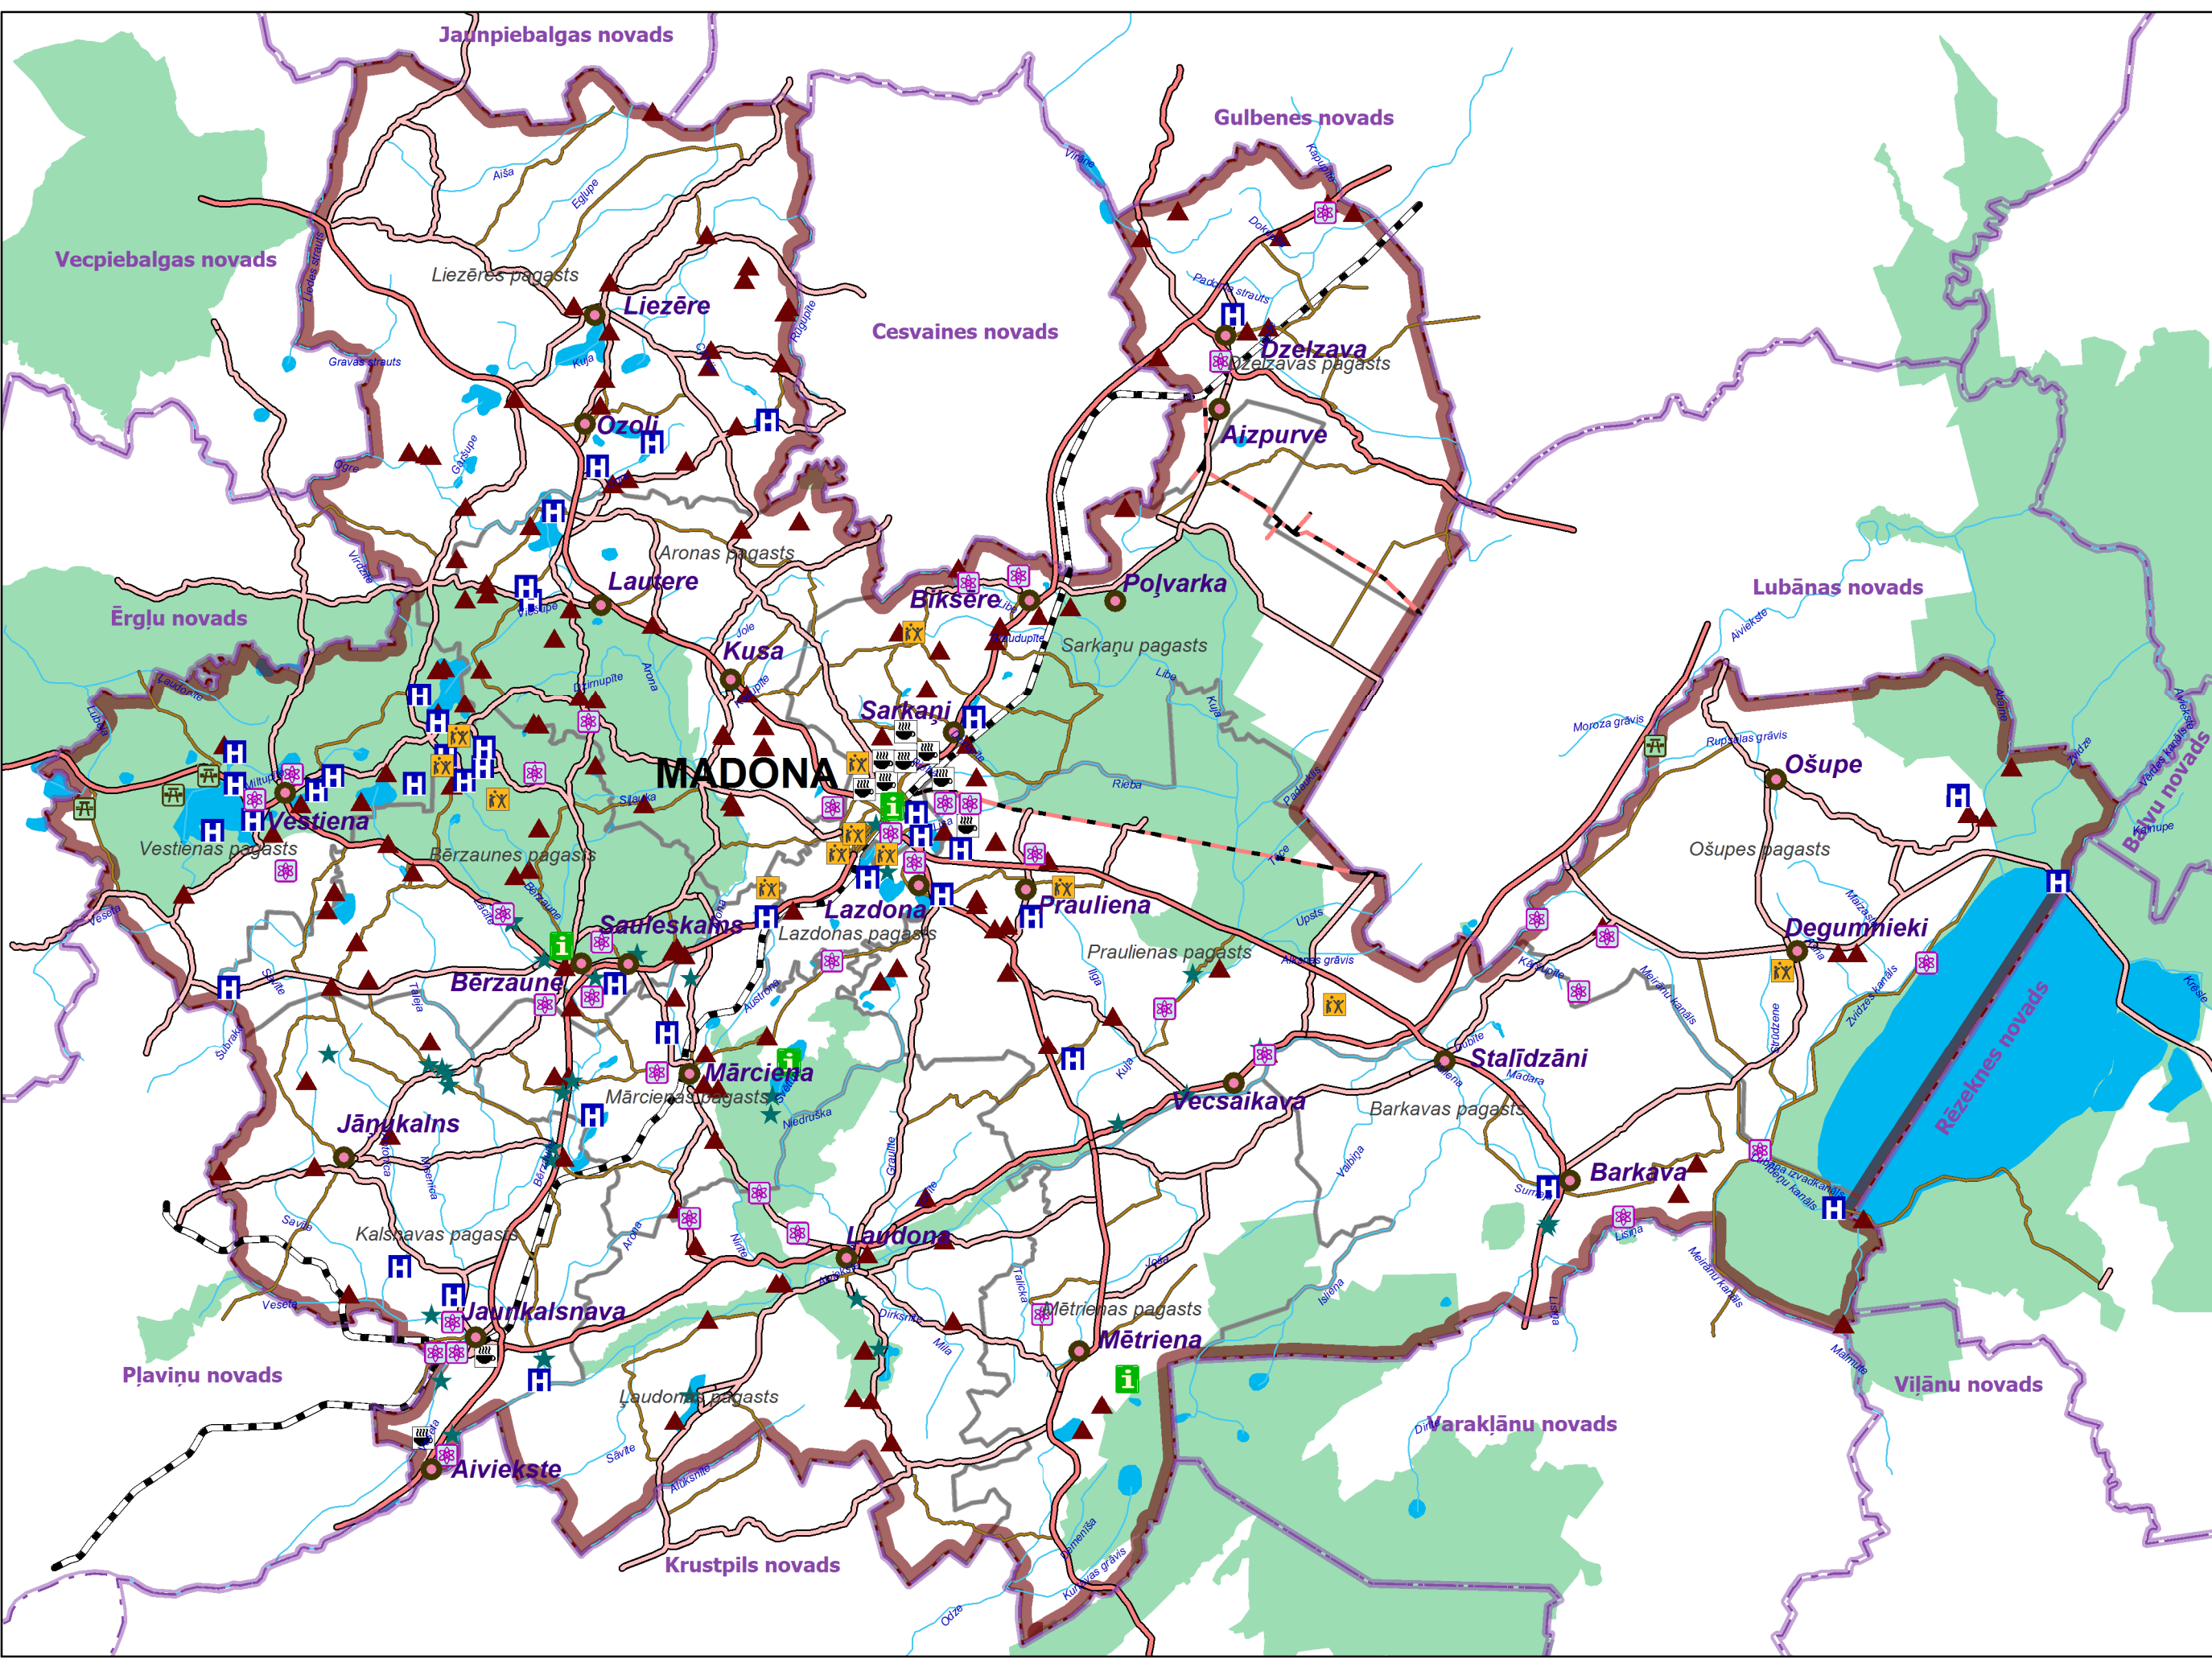

Madonas novada tūrisma objektu karte

Apzīmējumi

- A ūdenstece nosaukums
- A pilsētas nosaukums
- A pagasta nosaukums
- A kaimiņu novada nosaukums
- A ciema nosaukums
- ciems
- ★ aizsargājams koks (dižkoks)
- ▲ valsts aizsardzībā esošs kultūras piemineklis
- ✕ aktīvā atpūta
- ✕ apsakes objekts
- ✕ atpūtas vieta
- i informācijas centrs
- H naktsmitne
- ⌘ ēdināšana
- valsts reģionālais autoceļš
- valsts vietējais autoceļš
- pārējie ceļi
- dzelzceļš
- Demontēts dzelzceļš
- ūdenstece
- ūdenstilpe
- aizsargājama dabas teritorija
- Madonas novada robeža
- pagasta robeža
- kaimiņu novada robeža

Pamatkartes dati no SIA "Envirotech"
GIS Latvija 10.0 datu bāzes