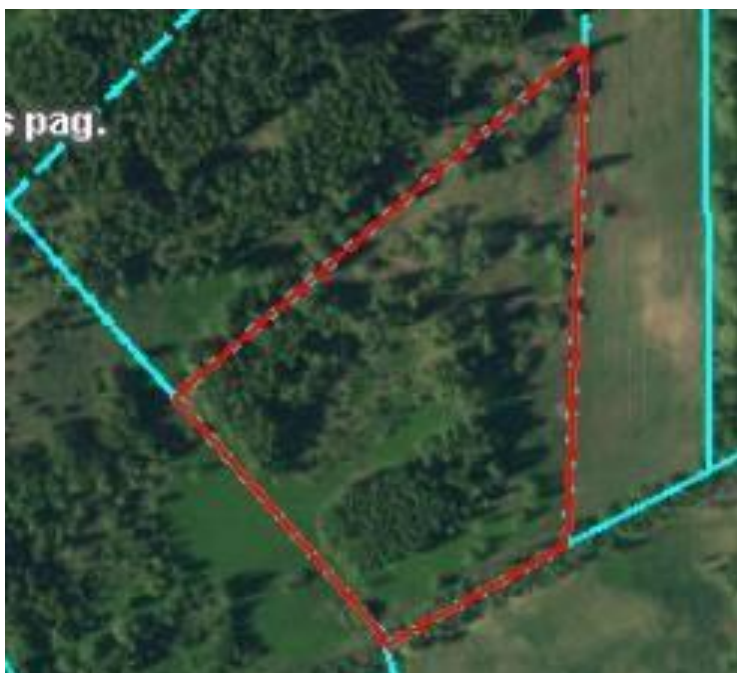

**Paziņojums par nekustamā īpašuma „Dārzi” zemes vienības ar kadastra apzīmējumu 70700030084 Ļaudonas pagastā, Madonas novadā iznomāšanu**

Nebūvēts zemesgabals: platība  
2,2847 ha

Nekustamā īpašuma sastāvs:  
viena zemes vienība ar  
kadastra apzīmējumu  
70700030084

Statuss: pašvaldībai  
piekritīga zeme

Lietošanas mērķis- zeme, uz  
kuras galvenā saimnieciskā  
darbība ir lauksaimniecība.

Apgrūtinājumi:

Zemes vienībai VZD  
kadastra informācijas sistēmā  
nav noteikti apgrūtinājumi