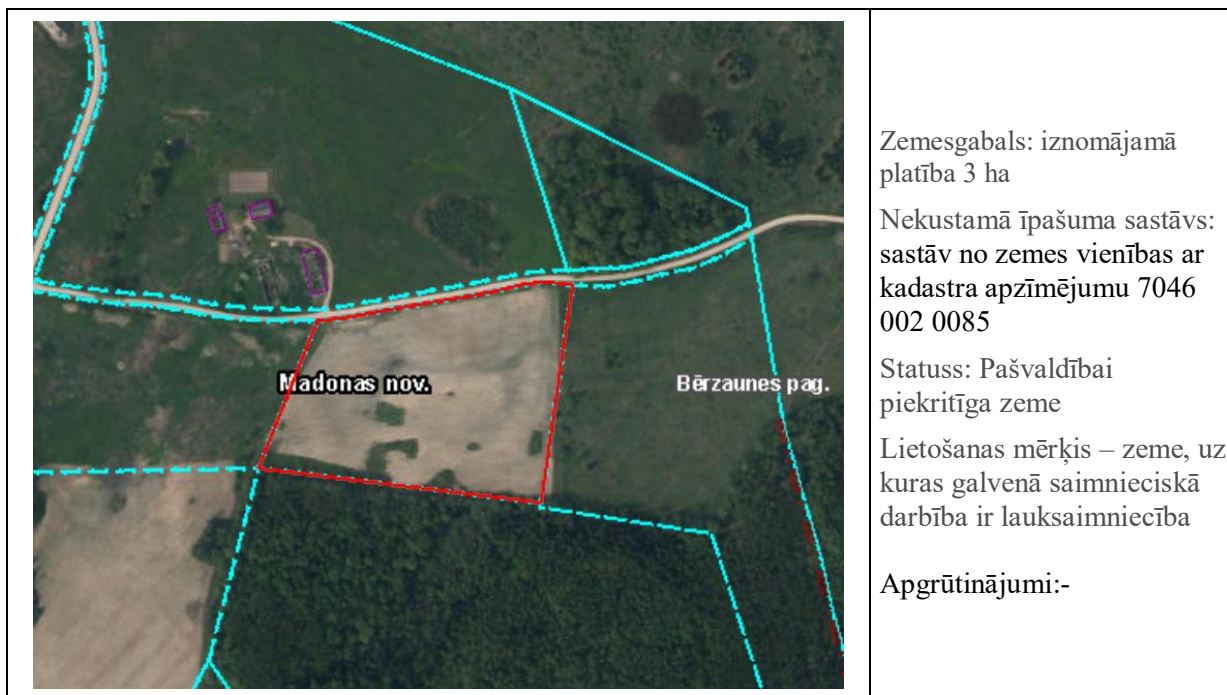

Īpašuma "Raugi", zemes vienības "Bez adreses" ar kadastra apzīmējumu 7046 002 0085 Bērzaunes pagastā, Madonas novadā, iznomāšana

Nekustamā īpašuma nomas maksa **EUR 216,00 (divi simti sešpadsmit eiro, 00 centi) gadā**. Nekustamā īpašuma nomas maksa noteikta pamatojoties uz Madonas novada pašvaldības domes 20.04.2021. lēmumu Nr.156 (protokols Nr.9,16.p.) "Par lauksaimniecības zemes nomas pakalpojuma maksas cenrāža apstiprināšanu".

Nomas maksa norādīta bez pievienotās vērtības nodokļa.

Iznomāšanas mērķis – lauksaimniecība

Ja uz zemes vienības nomu pieteiksies vairāk nekā viens pretendents, tiks rīkota nomas tiesību izsole un to izsludinās atsevišķi