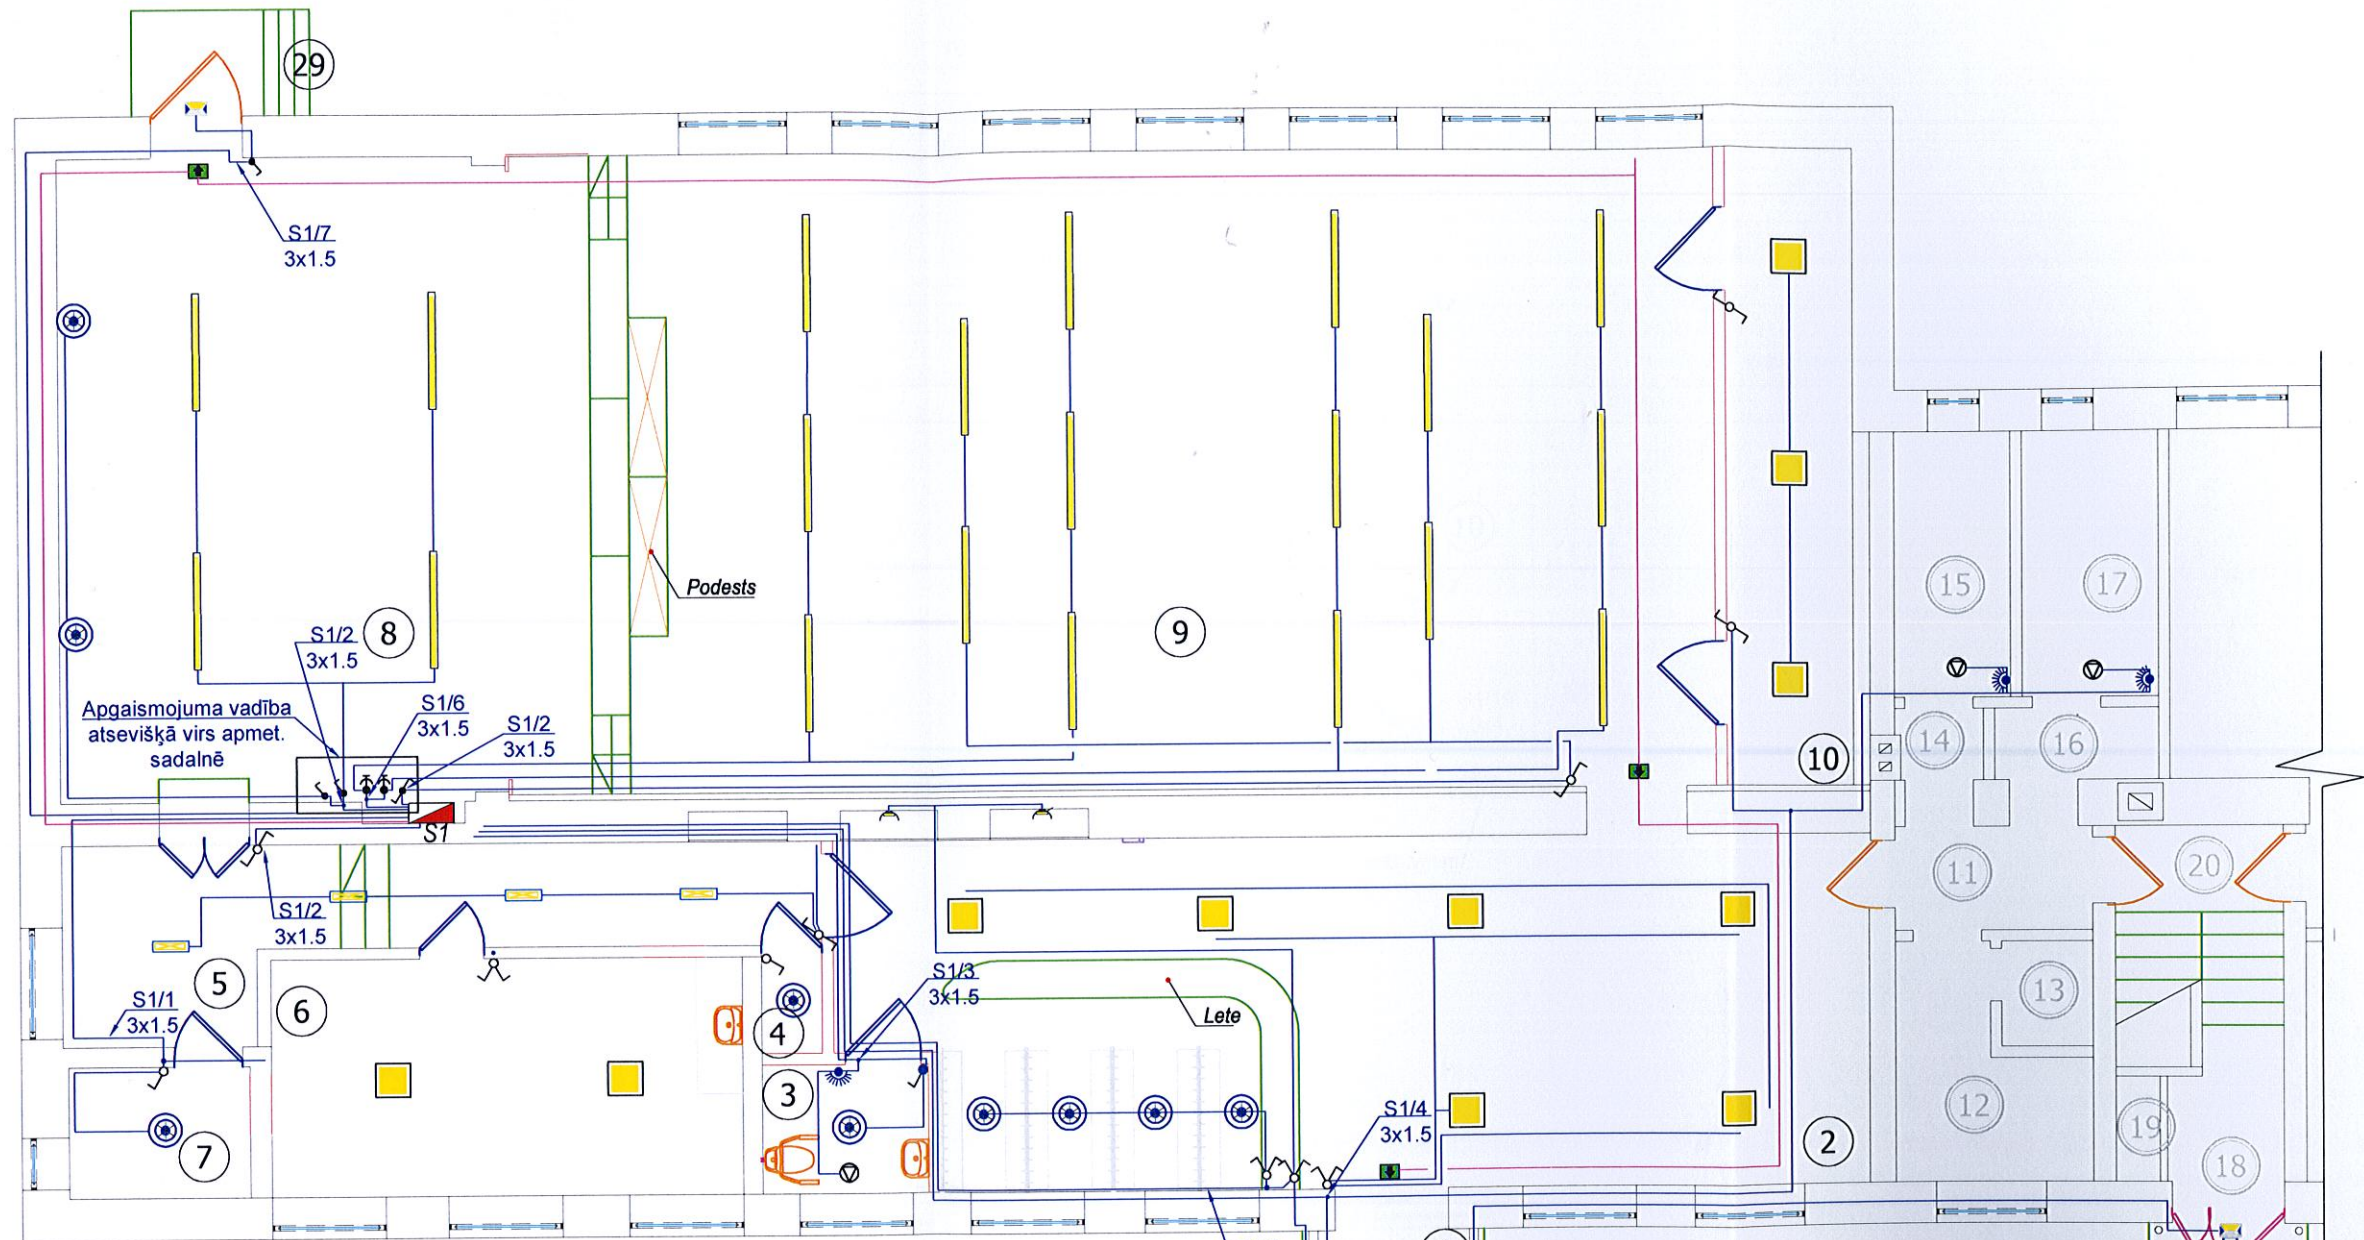

Pirmā stāva plāns

TELPU EKSPLIKĀCIJA		
Nr.p.k.	Telpas nosaukums	Telpas platība, m ²
1	Vējtveris	2.10
2	Halle	61.40
3	Invalīdu WC	3.70
4	Paļīgelpa	1.00
5	Gaitenis	19.40
6	Telpa	4.20
7	Paļīgelpa	17.00
8	Skatuve	63.60
9	Zāle	121.00
10	Operātoru telpa	14.30
11	Paļīgelpa	3.60
12	Paļīgelpa	6.20
13	Dušanas telpa	1.70
14	Priekštelpa	1.10
15	Tuālete	5.50
16	Priekštelpa	2.10
17	Tuālete	8.50
18	Vējtveris	1.70
19	Paļīgelpa	0.60
20	Kāpņu telpa	5.10
21	Gaitenis	2.40
22	Telpa	41.50
23	Gaitenis	6.60
24	Noliktava	7.40
25	Kafetārnīca	26.80
26	Katlu telpa	10.60
Kopā:		437,10

Pieņemtie apzīmējumi

- LED panelis gaismeklis 600x600 36W 2880lm, 230V pie griestiem
- LED panelis gaismeklis 300x600 18W 1440lm, 230V pie griestiem
- LED panelis gaismeklis 15W 1200lm, 230V pie griestiem
- S6000 BIS LED 1545.LED840 6100LM 62W ANODA EVG, DIMĒJAMS, iebūvējams.
- LED prožektors 20W 230V pie sienas. IP65.
- LED prožektors 20W 230V pie sienas ar kustības sensoru. IP65.
- Evakuācijas IZEJA gaismeklis 8W, aktīvs, pie sienas, 3h
- Vientaustiņa slēdzis IP 44 z/apm.
- Vientaustiņa slēdzis IP 20 z/apm.
- Pārslēdzis IP 20 z/apm.
- Divtaustiņa slēdzis IP 20 z/apm.
- Vientaustiņa slēdzis IP 44 virs apm.
- Pārslēdzis IP 44 virs apm.
- Slēdzis-dimmers IP 20 virsapm.
- LED gaismeklis 10W 230V IP 20 pie sienas, h=precizēt pie izbūves
- S1/1 / 3x1.5 No sadales/grupa El. kabelis
- S1 Projektējamā El. sadalne
- S2 Esošā el. sadalne
- Sadzīves ventilators 100W, 230 V IP44 caur klātbūtnes sensoru
- Klātbūtnes sensors 230V 2000W, IR Quattro HD

	SIA "C PROJEKTI" Ziedu iela 4, Madona Tāl: 29455017			Būvprojekta nosaukums: Ļaudonas kultūras nama vienkāršota atjaunošana un fasādes vienkāršota atjaunošana			Stadija	EL
	Vārds, uzvārds	Paraksts	Datums	Rasējuma nosaukums vai saturs: APGAISMOJUMA TĪKLA PLĀNS		Rasējuma	Marka	EL
Būvpr.d.vad.	D.Lamberts		03.05.2017.			Numurs	2	
Izstrādāja	D.Lamberts		03.05.2017.			Mērogs	1:100	
						Pasūtījuma Nr. 05/2017/09		
						Arhīva Nr. CP-2017/06/10		