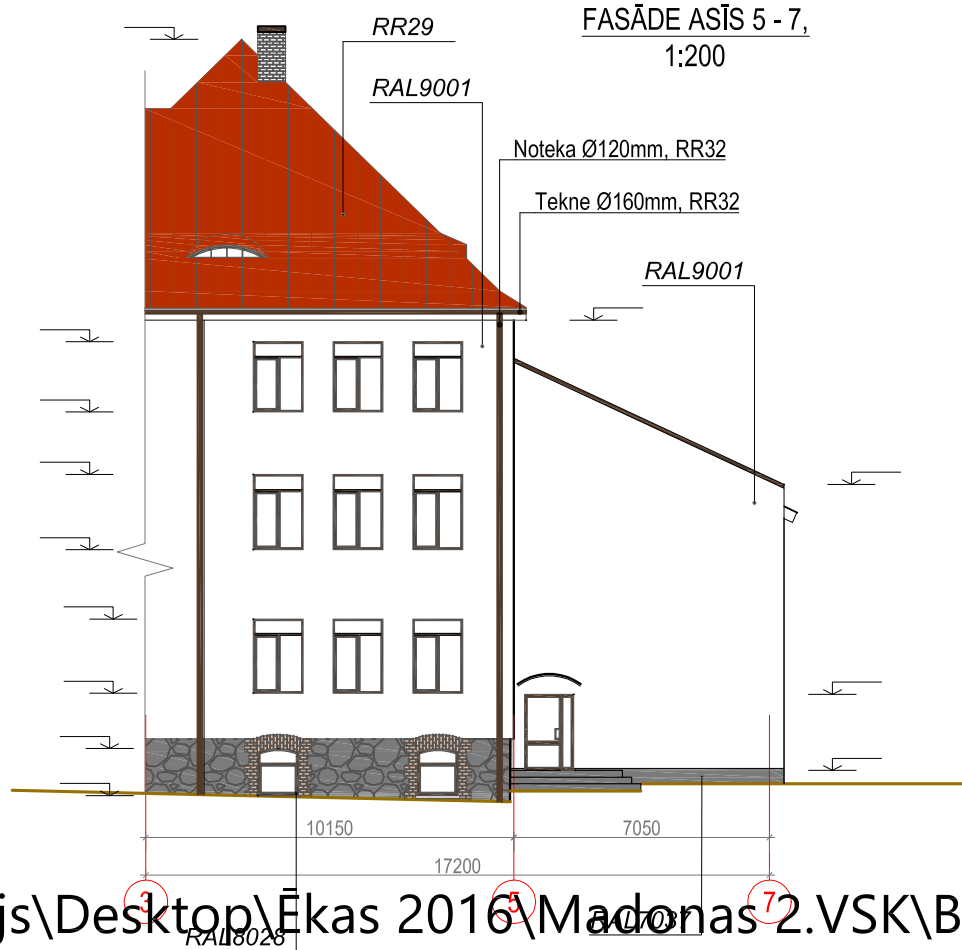

FASĀDE ASĪS A - I,
1:200

FASĀDE ASĪS 5 - 7,
1:200

	Dārza iela 20a, Lazdona LV-4824 Tālr. 48-22867 Reg.Nr. 55403015621, Bra., Nr 1200-R		MADONAS VALSTS ĢIMNĀZIJAS ĒKU KOMPLEKSA UN STADIONA PĀRBŪVE	
	Pasūtītājs: Madonas novada pašvaldība		Adrese: Skolas iela 10, Madona, Madonas novads.	Stadija: MBP
Būvproj. vad.	J. Moris	12.01.2017.	Rasējums:	
Būvproj.d.vad.	J. Moris	12.01.2017.	FASĀDES	
Līdzatbūtājs	S. Simons	22.05.2017.	Mērogs: 1:200 Dat: 01.17. Lapa: AR-11 Lapas: 11	