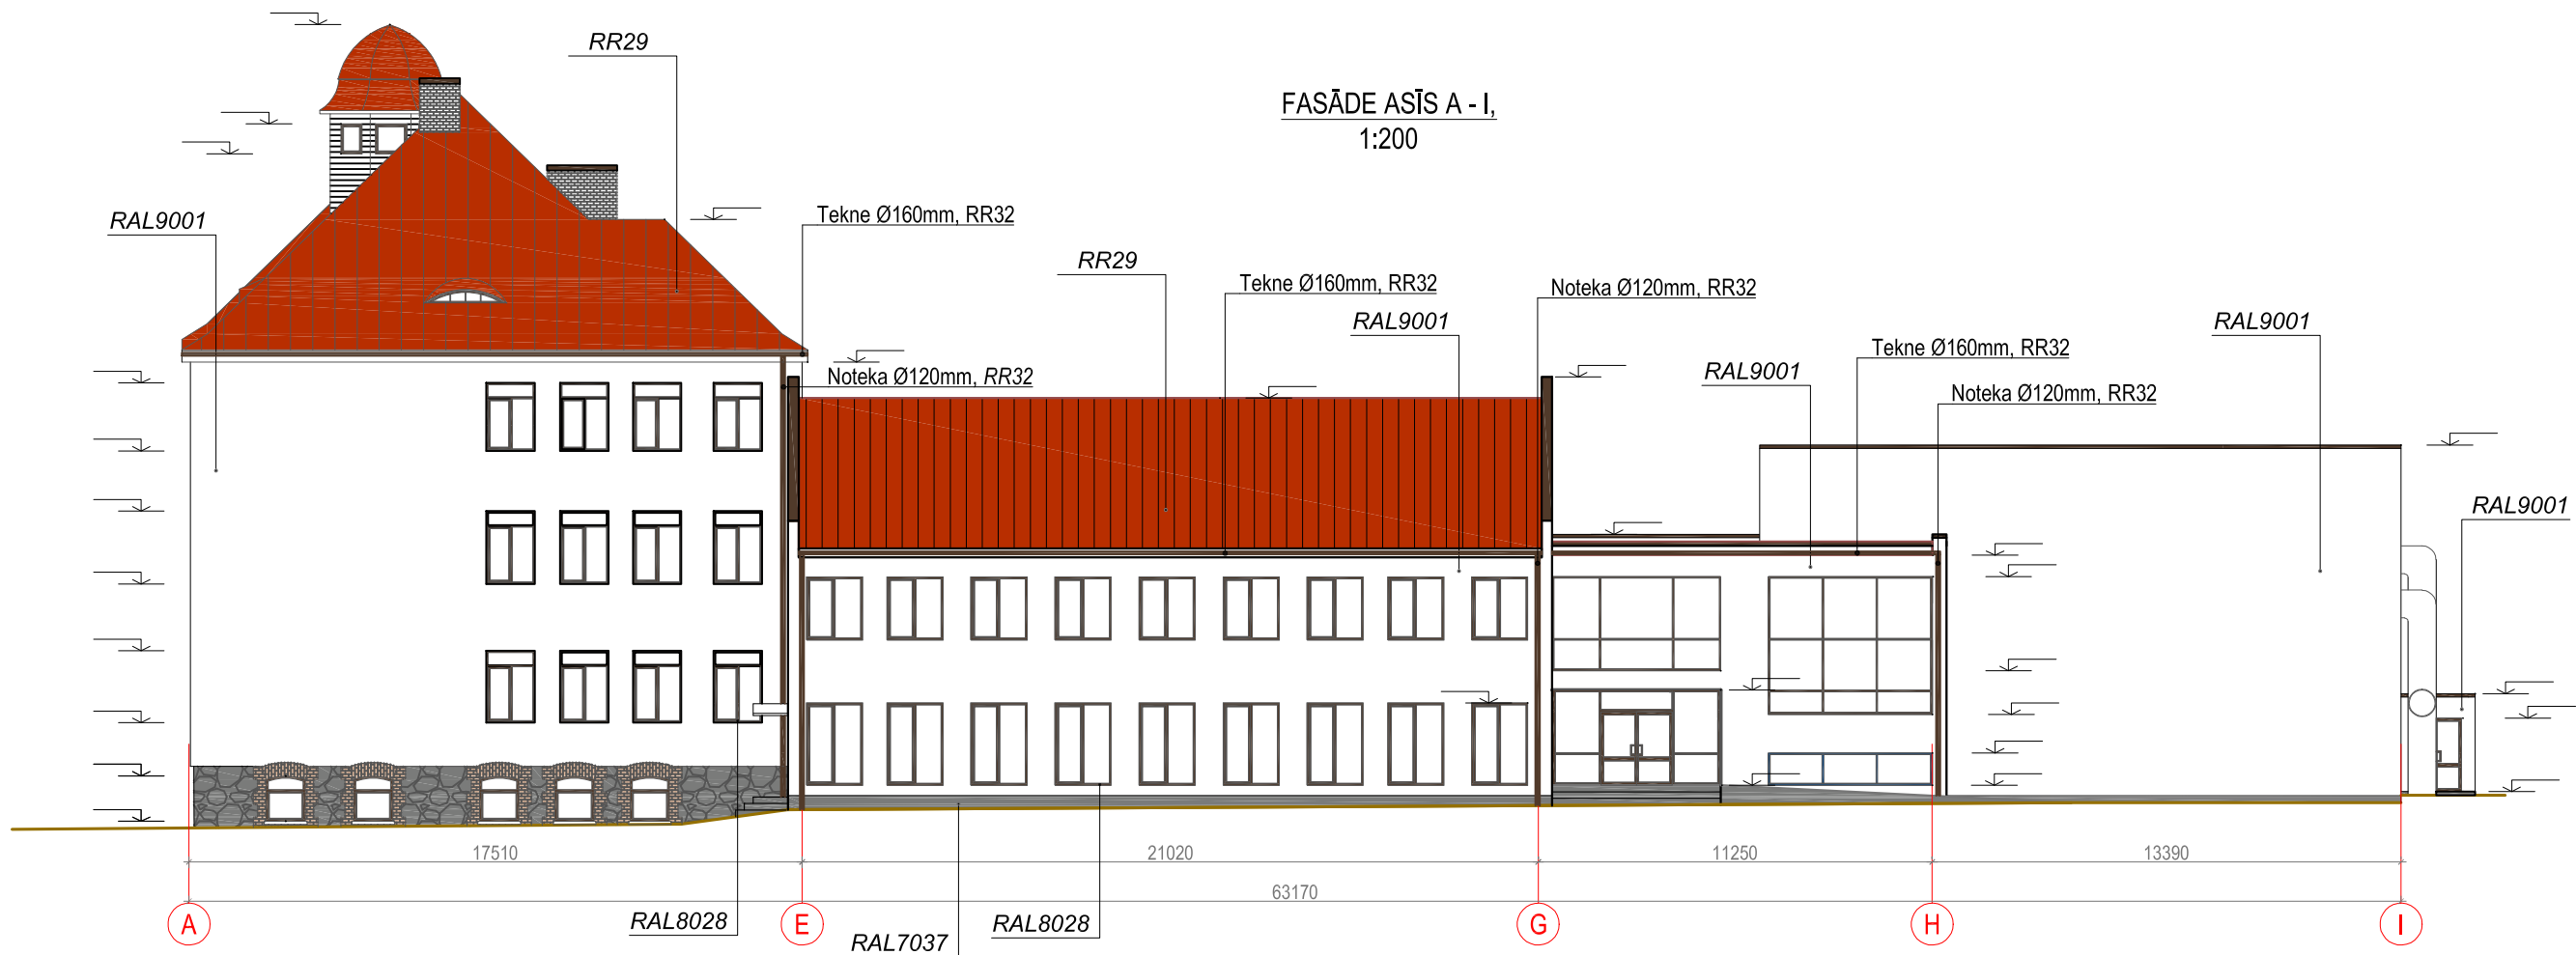

FASĀDE ASĪS A - I,
1:200

FASĀDE ASĪS 5 - 7,
1:200

	Dārza iela 20a, Lazdona LV-4824 Tālr. 48-22867 Reg.Nr. 55403015621, Bra., Nr 1200-R		MADONAS VALSTS ĢIMNĀZIJAS ĒKU KOMPLEKSA UN STADIONA PĀRBŪVE	
	Pasūtītājs: Madonas novada pašvaldība		Adrese: Skolas iela 10, Madona, Madonas novads.	Stadija: MBP
Būvproj. vad.	J. Moris	12.01.2017.	Rasējums:	
Būvproj.d.vad.	J. Moris	12.01.2017.	FASĀDES	
Līdzatbūtājs	S. Simons	22.05.2017.	Mērogs: 1:200 Dat: 01.17. Lapa: AR-11 Lapas: 11	