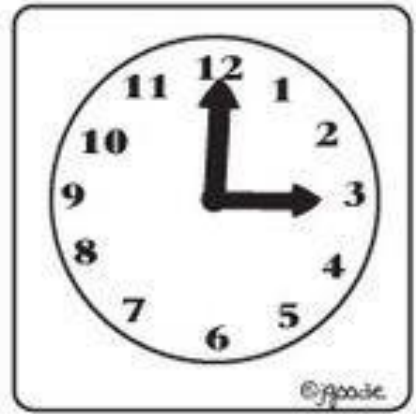

Ar pulksteņrādītājiem iezīmējiet puķītē doto laiku! Izkrāsojiet attēlus!

Tukšajos lodziņos ierakstiet skaitļa kaimiņus!

<b>9</b>	<b>10</b>	<b>11</b>	<b>12</b>
<b>8</b>			
<b>7</b>			
<b>6</b>			
<b>5</b>			
<b>4</b>			
<b>3</b>			
<b>2</b>			
<b>1</b>			